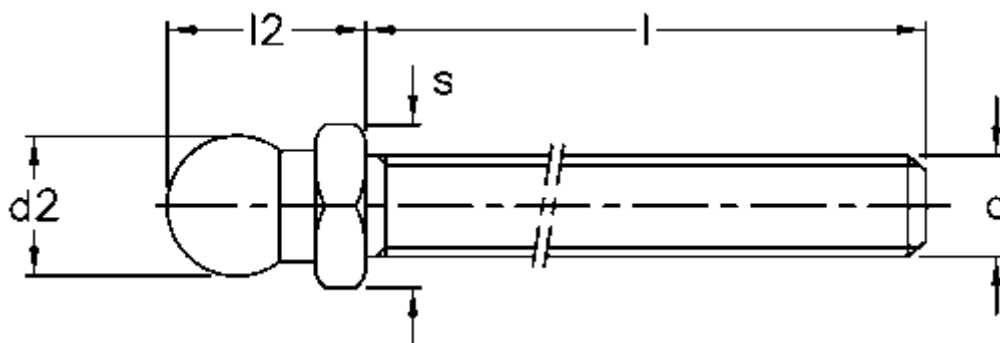

Varenummer: 2310302521  
Beskrivelse: E+G Justérskrue, Forzinket stål  
SM-14-M16x68

## Mål

$d = M16$

$d_2 = 13.9$

$l = 68$

$l_2 = 20$

$s = 16$